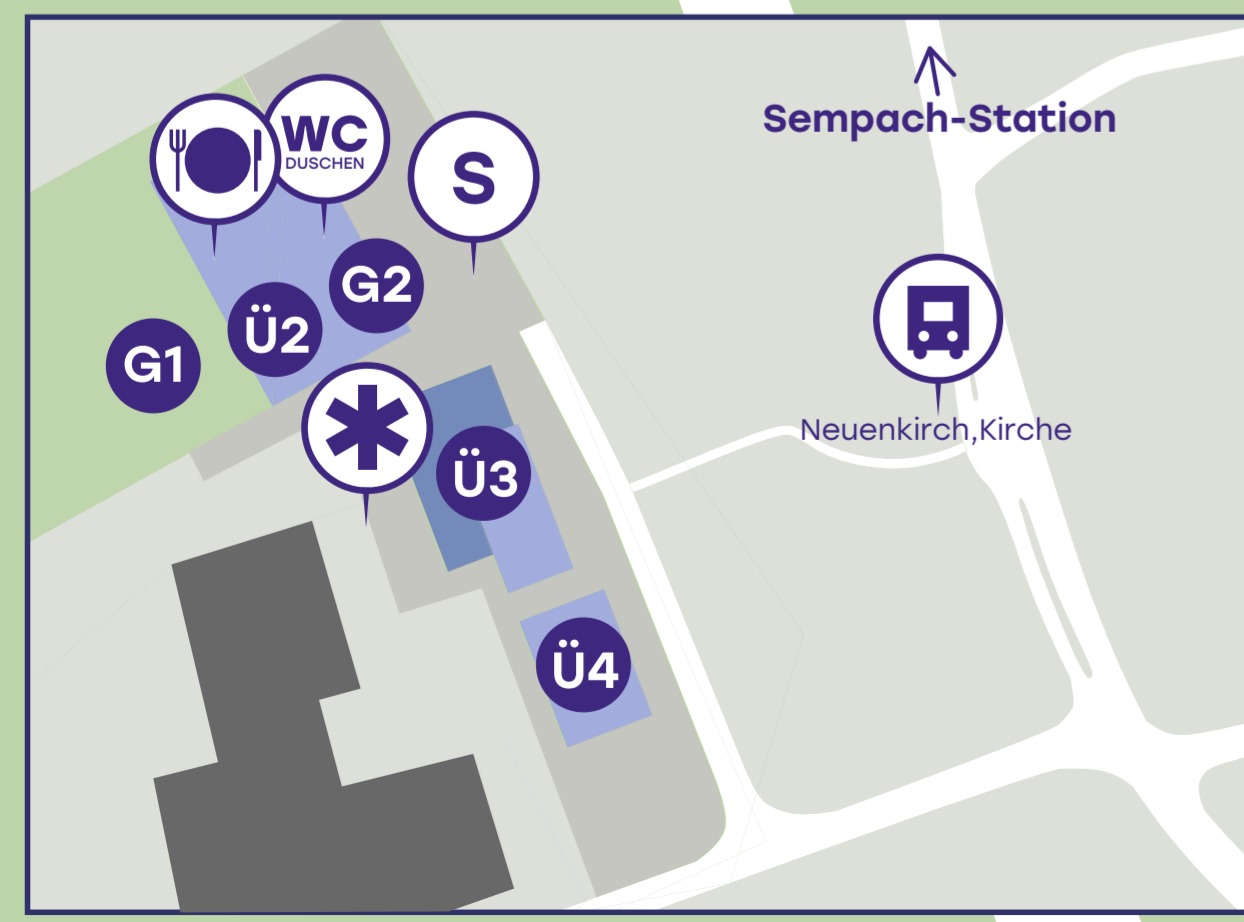

Geländeplan

20 Verbands-
24 turnfest
Neuenkirch

Sempach
Start 800 m Lauf

Schulareal Sempach Station

TH Grünau Neuenkirch

Wo ist was?

- Gerätezelt
- Festzelt
- Bierschwemme
- Bar
- Kafi-Wystobe
- Verpflegung
- WC und Duschen
- Sanität
- Bus/Zug
- Shuttle-Bus
- Infostand
- zentrale Anmeldestelle
- Helferzentrale

Übernachtungen

- Campingplatz
- Ü1 Turnhalle Sempach-St.
- Ü2 Turnhalle Grünau
- Ü3 Turnhalle Sonneweid
- Ü4 Pfarreiheim

Festgelände Eichweid

- E1 EGT/VGT Gerätezelt
- E2 VGT, Schaukelring
- E3 Gymnastik & Team Aerobic Bühne
- E4 Gymnastik Rasen
- E5 Wurfdisziplinen
- E6 Kugelstossen
- E7 Weitsprung
- E8 Sprint & Pendelstafette
- E9 Fachtest: Allround und Korbball
- E10 Fit&Fun
- E11 Fit&Fun Unihockey
- E12 Jugitag und 100er Stafette
- E13 Sägemehlringe
- E14 Steinheben
- E15 Steinstossen
- E16 Freiübungen Nationalturnen

TH Grünau Neuenkirch

- G1 Korbball
- G2 Unihockey, Volley-Night

Schulareal Sempach Station

- S1 MFT Disziplinen
- Jugitag Disziplinen
- Hochsprung
- Fachtest Unihockey

Neuenkirch

Neuenkirch, Lippenrüti